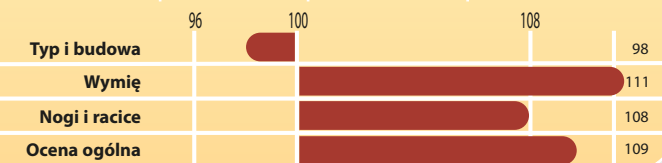

Pokrój - wiar. wyceny 72 % | córki 0 | stada 0

Typ i budowa 98	Wymię 111	Nogi i racice 108	Ocena ogólna 109