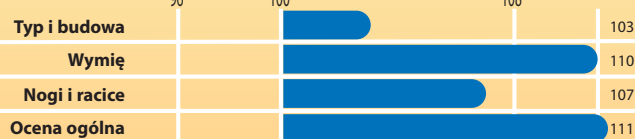

Szybkość doju
96

Pokrój - wiar. wyceny 71 % | córki 0 | stada 0

Typ i budowa
103

Wymię
110

Nogi i racice
107

Ocena ogólna
111

Buhaj nie posiada
jeszcze córek
w wieku produkcyjnym