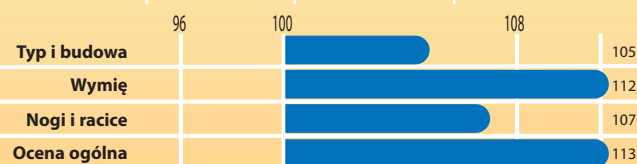

NL 676012246

Inet	Lgv	NVI	Produkcja - wiarygodność wyceny 65 %		córki 0	stada 0	
+ 439 €	841	+ 348 €	Mleko kg +1471	Tłuszcz % +0,09	Białko % +0,13	Tłuszcz kg +72	Białko kg +65

Indeksy funkcjonalne

Łatwość wycieleń 105	Zdrowotność wymienia/lks 106 / 109	Szybkość doju 96
--------------------------------	--	----------------------------

Pokrój - wiar. wyceny 71 % | córki 0 | stada 0

Typ i budowa 105	Wymię 112	Nogi i racice 107	Ocena ogólna 113
----------------------------	---------------------	-----------------------------	----------------------------