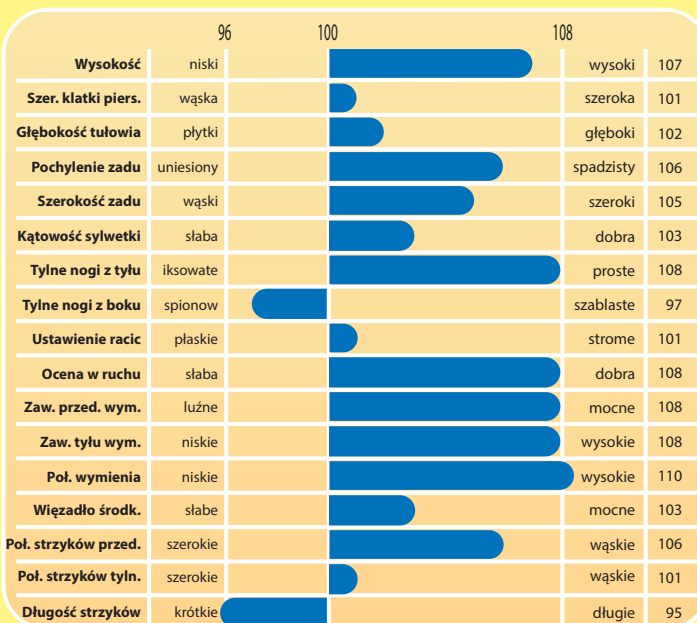

*Piękne, super zdrowe wymiona
Doskonały skład mleka córek
Córki płodne, bardzo łatwo cielące się*

Vh Tirsvad Sundance Stu

Sundance

Tirsvad Bookem Nessie

Delta Laure

Bube ET

Delta Lady

PF
148

Tłuszcz %
+0,23

Białko %
+0,19

Tłuszcz kg
+59

Białko kg
+48

Indeksy funkcjonalne

Łatwość wycieleń
101

Zdrowotność wymienia/lks
108 / 114

Szybkość doju
97

Pokrój - wiar. wyceny 71 % | córki 0 | stada 0

Typ i budowa
106

Wymię
111

Nogi i racice
107

Ocena ogólna
112

Buhaj nie posiada
jeszcze córek
w wieku produkcyjnym