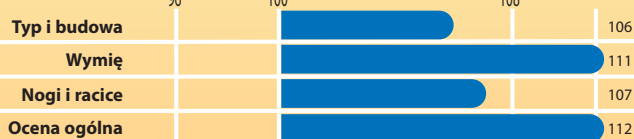

Tłuszcz %
+0,23

Białko %
+0,19

Tłuszcz kg
+59

Białko kg
+48

Indeksy funkcjonalne

Łatwość wycieleń
101

Zdrowotność wymienia/lks
108 / 114

Szybkość doju
97

Pokrój - wiar. wyceny 71 % | córki 0 | stada 0

Typ i budowa
106

Wymię
111

Nogi i racice
107

Ocena ogólna
112

Buhaj nie posiada
jeszcze córek
w wieku produkcyjnym